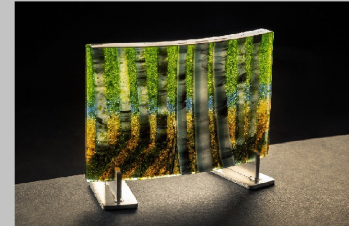

Ausstellungs-Konzert:
Samstag 7. Mai ab 20:00h
Meditatives Klang-Konzert

Roland Kroell und Freunde
Keltische Gesänge und
Irische Segenssprüche

GALERIE LOOBERG www.galerie-looberg.ch
Lohnberg 5 CH-4315 Zuzgen **Galerist: René Stuber**

Anne-Käthy Juch

"Transparenz, Farbigkeit, Glanz, Lichtreflexe und räumliche Wirkung sind einige grossartige Eigenschaften von heiss geformtem Glas. Diese enorme Vielseitigkeit versuche ich mit meinen Arbeiten zur Geltung zu bringen."